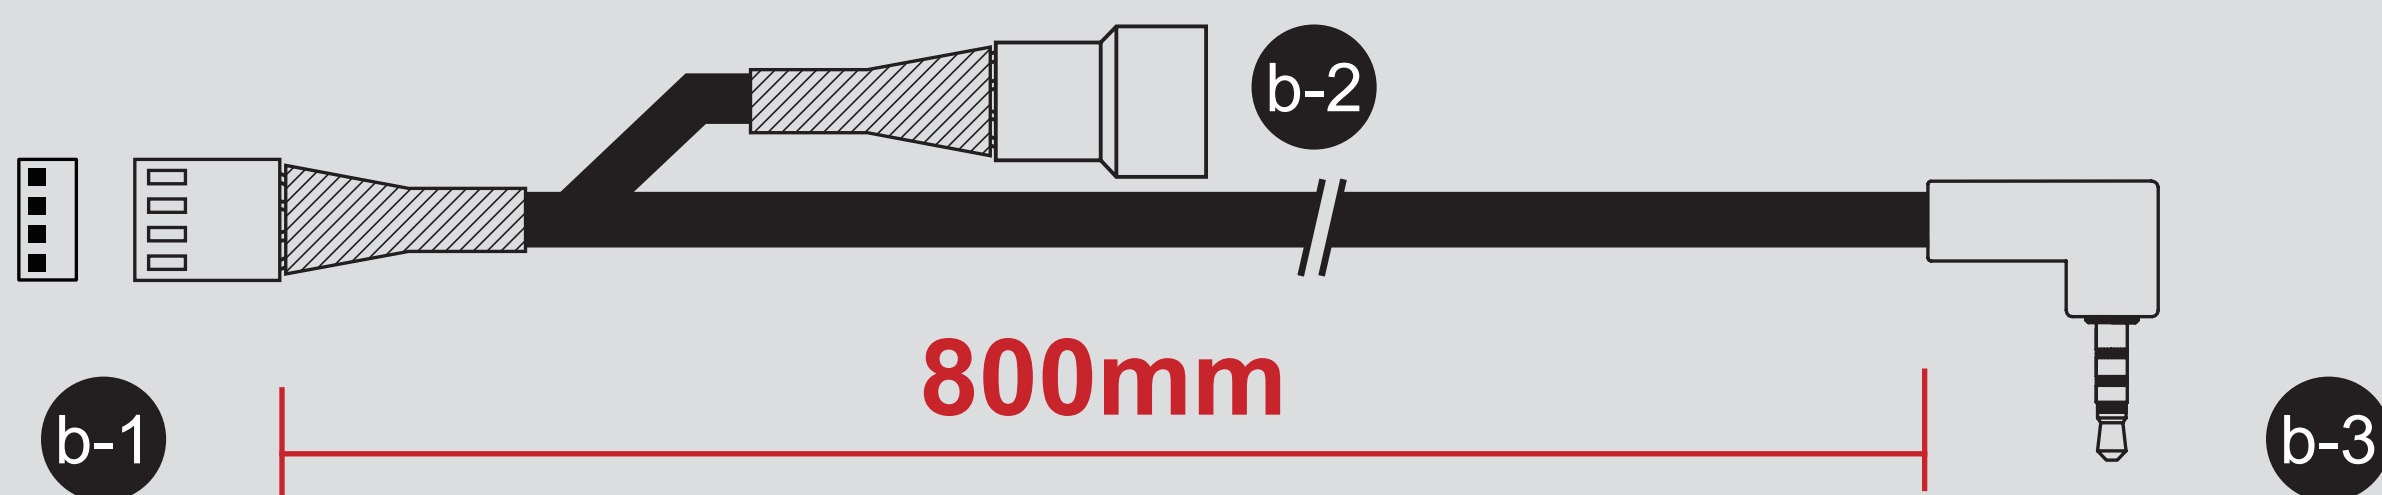

▪ 2,5-мм разъем вентилятора **X1** (Подключает вентиляторы к материнской плате)

Убедитесь, что питание выключено.

OFF

1

Установите вентиляторы в корпус ПК и установите их в назначенное место.

* Вы можете установить Марс на своем обычном вентиляторе или радиаторе в качестве двойного вентилятора в обозначенном месте Вашего шасси-корпуса с помощью определенных винтов.