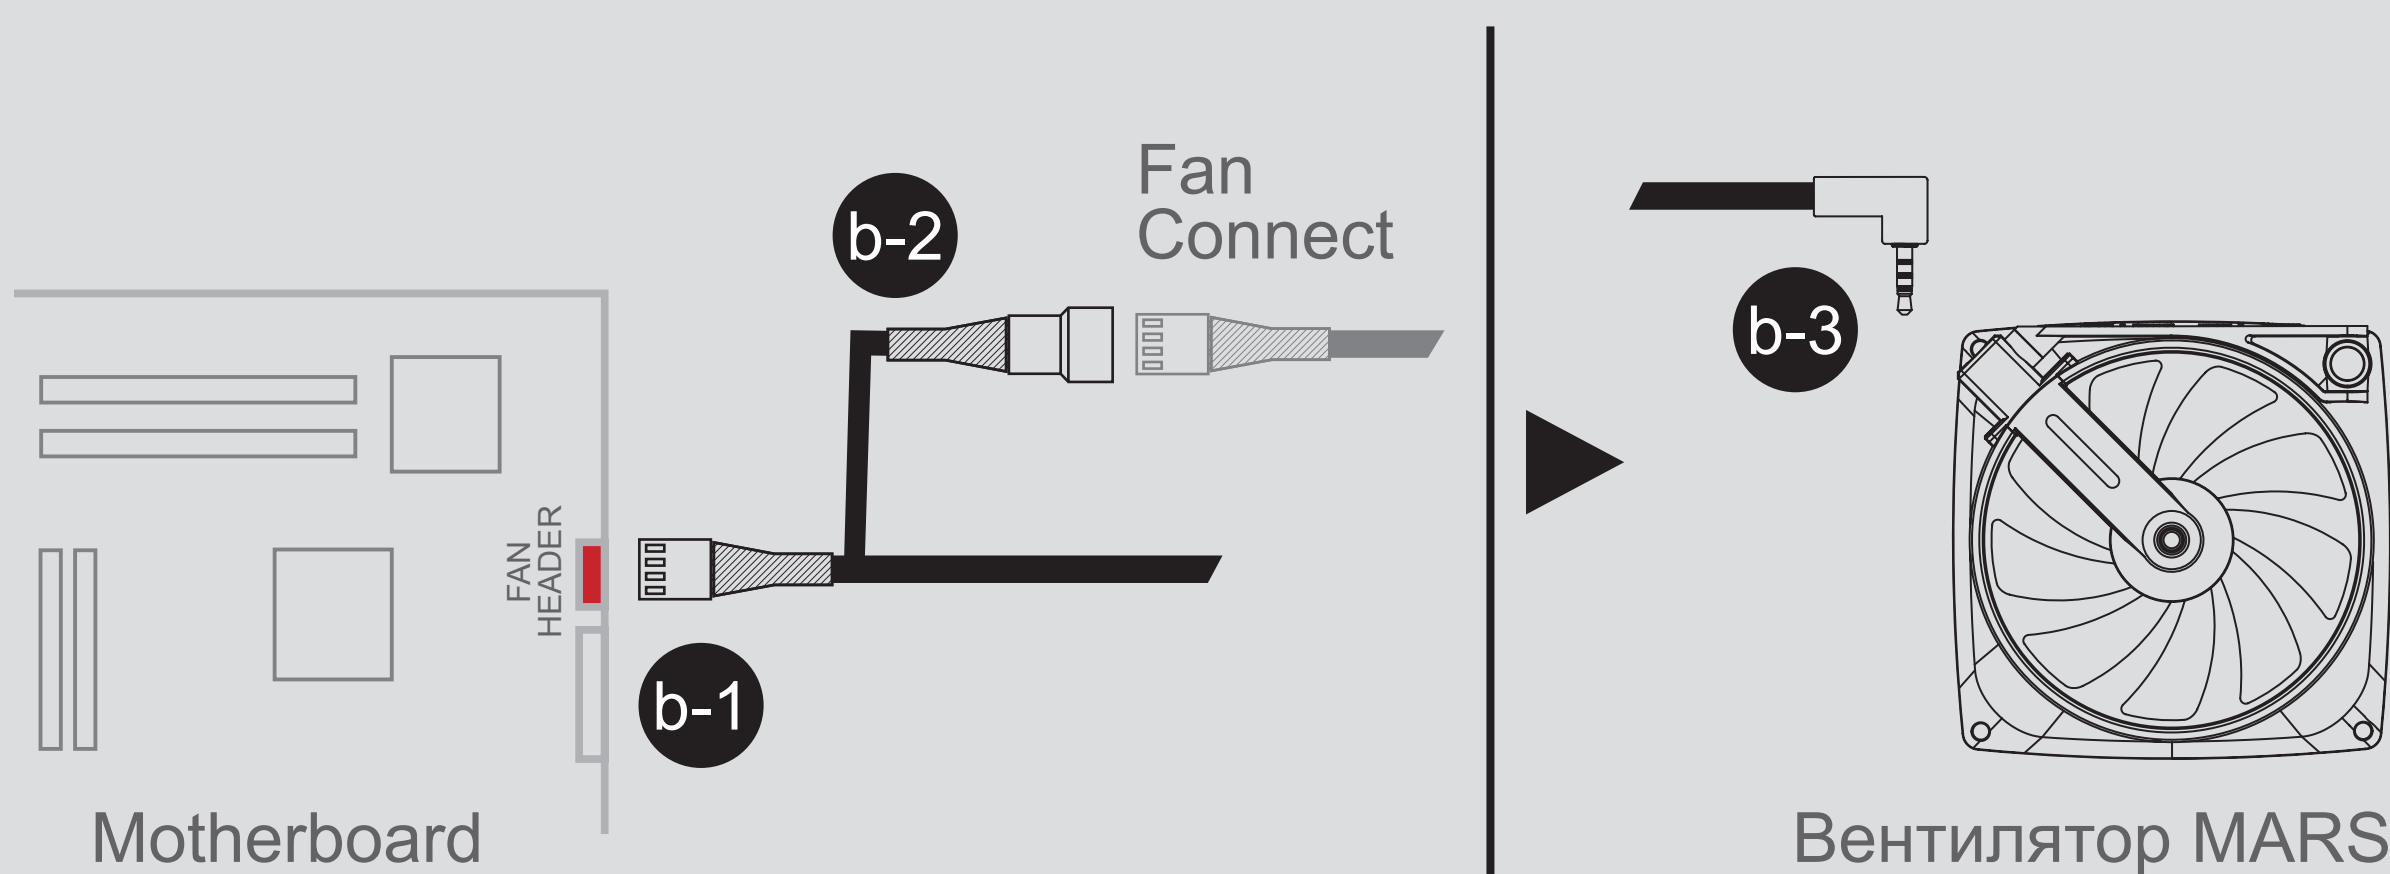

2

Используйте 2,5-мм разъем вентилятора для подключения вентилятора к материнской плате.

* Вы можете использовать 2,5 мм разъем вентилятора для одновременного подключения одного или нескольких вентиляторов к материнской плате.